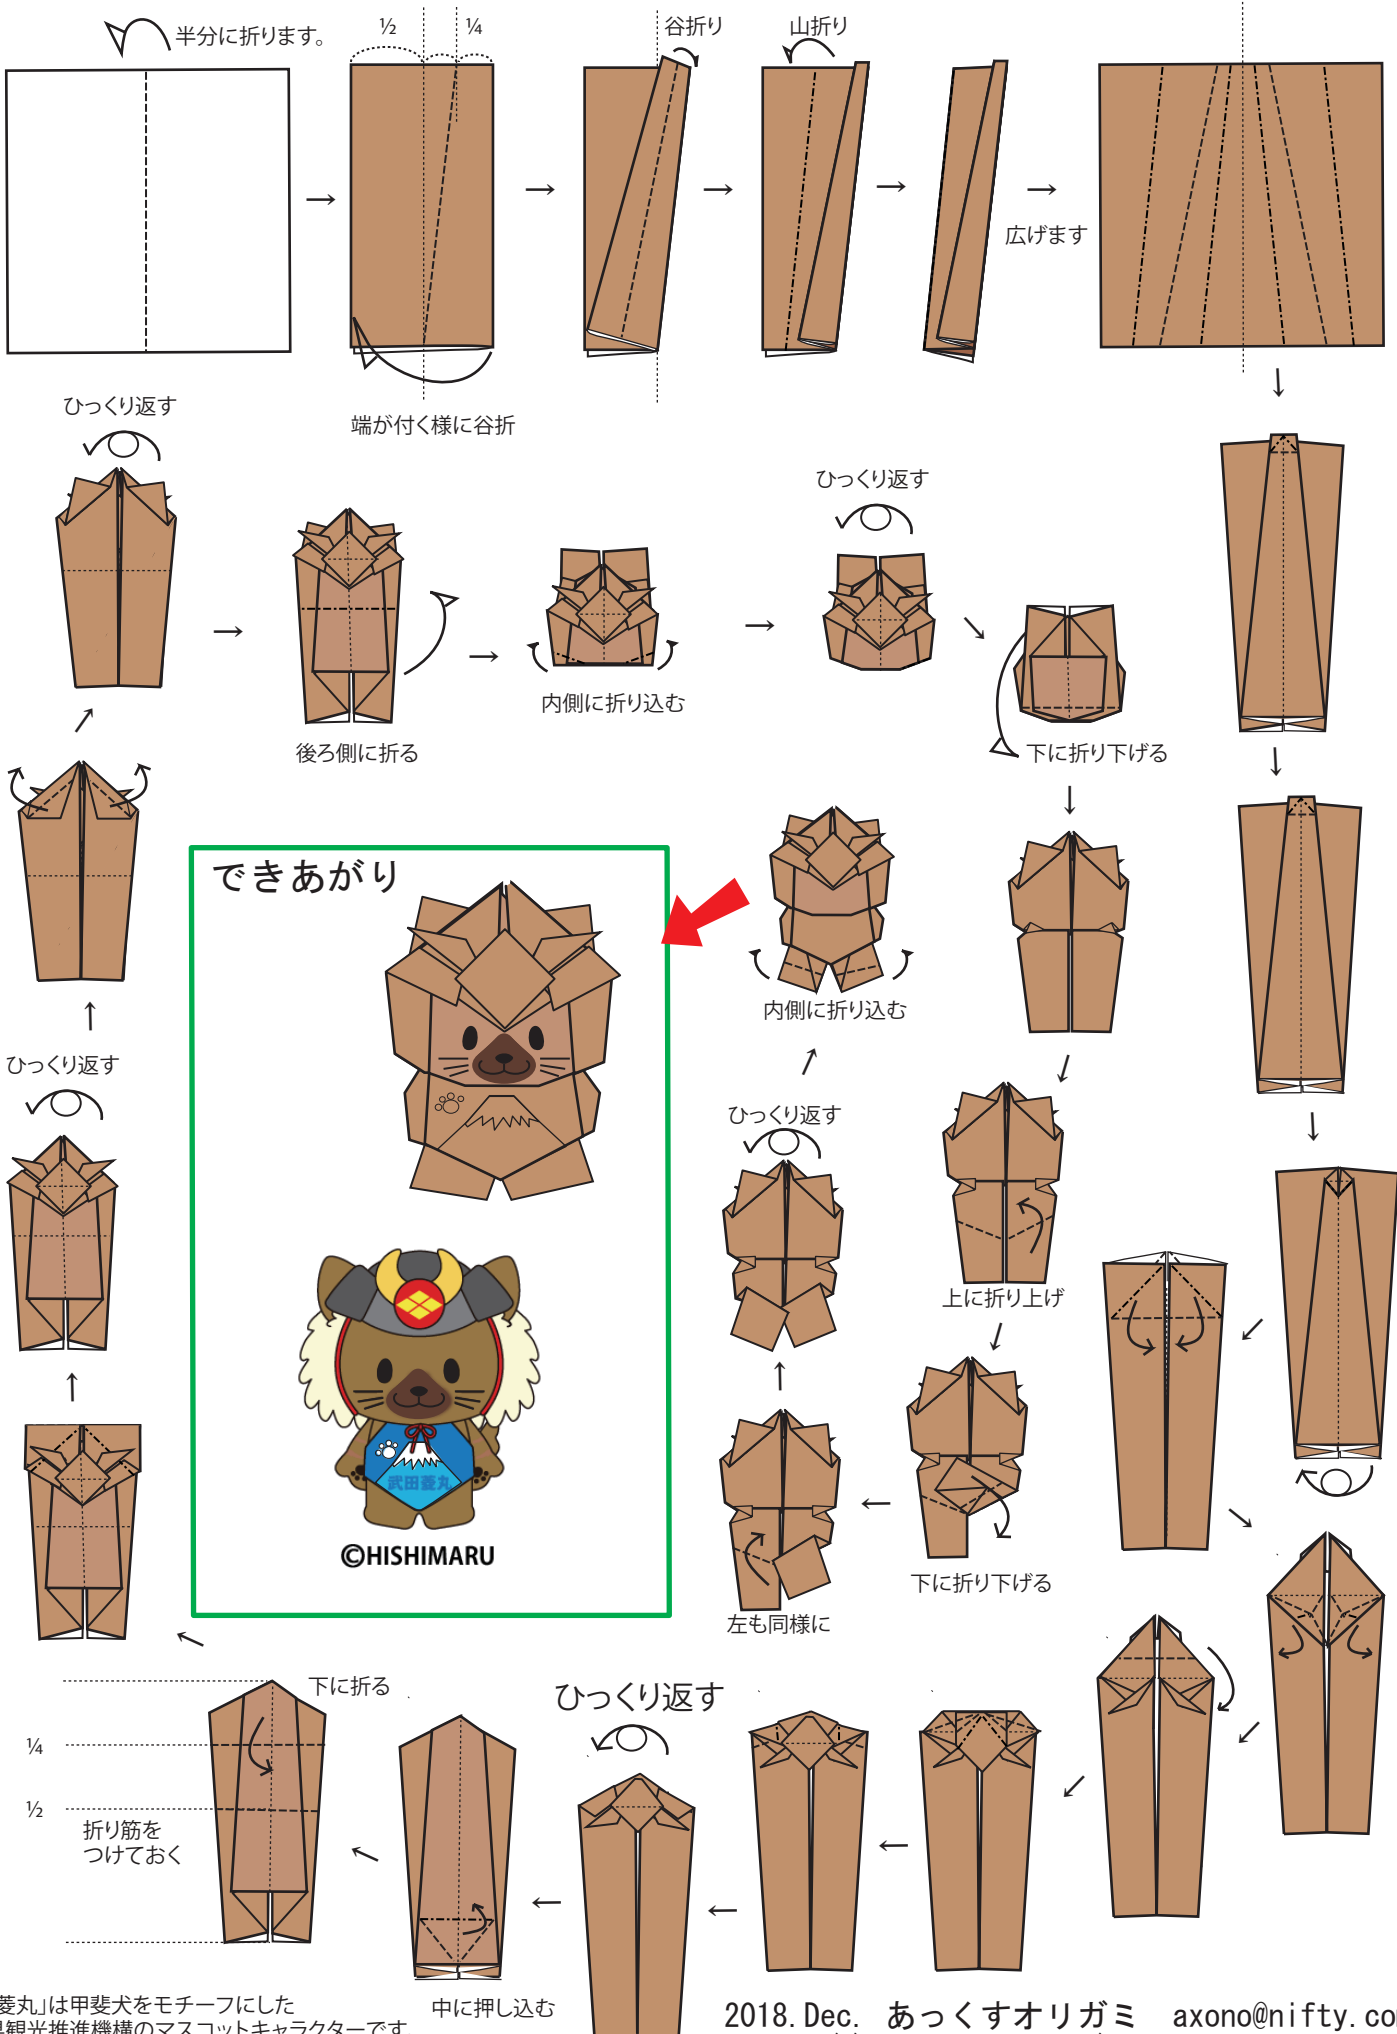

谷折り 山折り **あっくす版 武田菱丸の折り方**

「武田菱丸」は甲斐犬をモチーフにした山梨県観光推進機構のマスコットキャラクターです。「武田菱丸」の商標は山梨県観光推進機構にあります。

2018. Dec. あっくすオリガミ axono@nifty.com
<http://ori.axono.jp/>